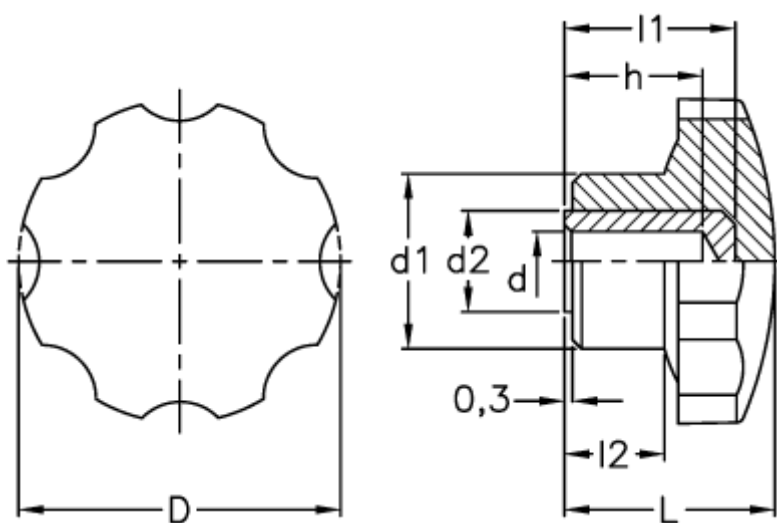

Varenummer: 2302073411  
Beskrivelse: E+G Stjernegreb  
VH.153/62 B-8

## Mål

D	= 62
d1	= 24
d2	= 15
d H9	= 8
h	= 20
L	= 35
l1	= 25
l2	= 13